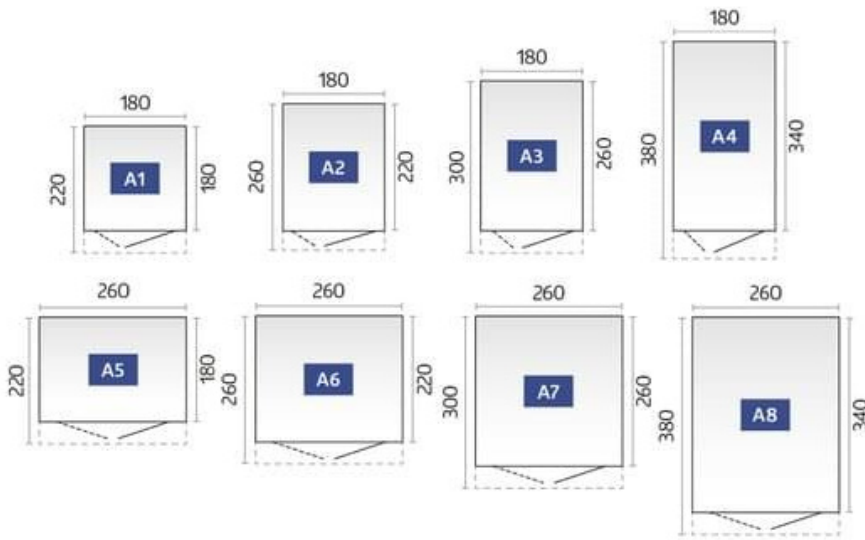

Fiche technique AvantGarde

Taille	Dimensions extérieures, y compris l'avancée de toit L x P x H (cm)	Dimensions intérieures L x P x H (cm)	Dimensions pour la fondation L x P (cm)
AvantGarde® avec porte standard (charnière de porte à droite, ouverture de porte : 76 x 182 cm)			
A1	180 x 220 x 218	172 x 172 x 209	177 x 177
A2	180 x 255 x 218	172 x 212 x 209	177 x 217
A3	180 x 300 x 218	172 x 252 x 209	177 x 257
A4	180 x 380 x 222	172 x 332 x 209	177 x 337
A5	260 x 220 x 218	252 x 172 x 209	257 x 177
A6	260 x 255 x 218	252 x 212 x 209	257 x 217
A7	260 x 300 x 218	252 x 252 x 209	257 x 257
A8	260 x 380 x 222	252 x 332 x 209	257 x 337
AvantGarde® avec double porte (ouverture de porte A1-A4 : 139 x 182 cm A5-A8 : 155 x 182 cm)			
A1	180 x 220 x 218	172 x 172 x 209	177 x 177
A2	180 x 260 x 218	172 x 212 x 209	177 x 217
A3	180 x 300 x 218	172 x 252 x 209	177 x 257
A4	180 x 380 x 222	172 x 332 x 209	177 x 337
A5	260 x 220 x 218	252 x 172 x 209	257 x 177
A6	260 x 260 x 218	252 x 212 x 209	257 x 217
A7	260 x 300 x 218	252 x 252 x 209	257 x 257
A8	260 x 380 x 222	252 x 332 x 209	257 x 337